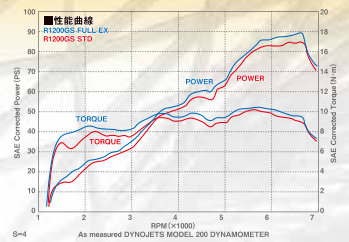

R1200GS /GS-A

「加速走行騒音適応」安心の車検対応製品です。

Muffler 平成19年排ガス規制対応

フルエキゾースト・チタン・オーバルマフラー

□形状オーバル □音量:90db □重量:5.0kg(ノーマル比6.0kg軽量)

色なし ¥261,450(税込) / 色付き ¥271,950(税込)

中低速のトルクの谷をなくし、全域でパワーアップ、スムーズで乗りやすい特性になります。また、アクセルを一定で走る長距離走行時などは音疲れしないサウンドを奏で、アクセルオン時には気持ちのよい重低音を響かせます。